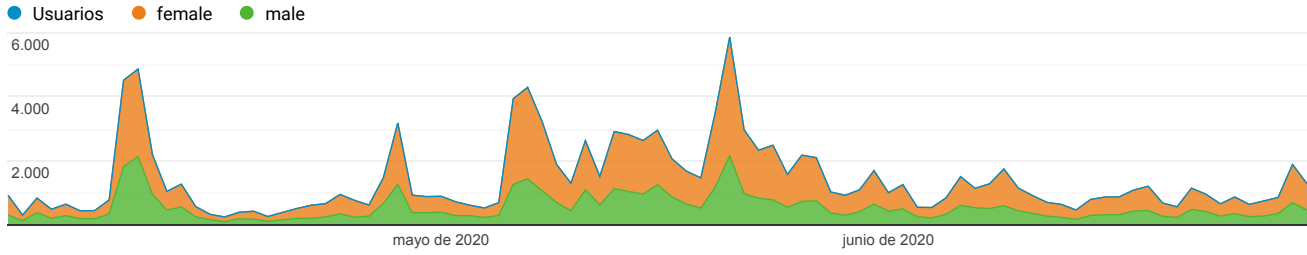

Datos demográficos: Sexo

Todos los usuarios
100,00 % Usuarios

1 abr. 2020 - 30 jun. 2020

Explorador

Resumen

Sexo	Usuarios	Usuarios	Contribución al total: Usuarios
	95.562 % del total: 57,75 % (165.463)	95.562 % del total: 57,75 % (165.463)	
1. female	60.829	62,34 %	
2. male	36.752	37,66 %	