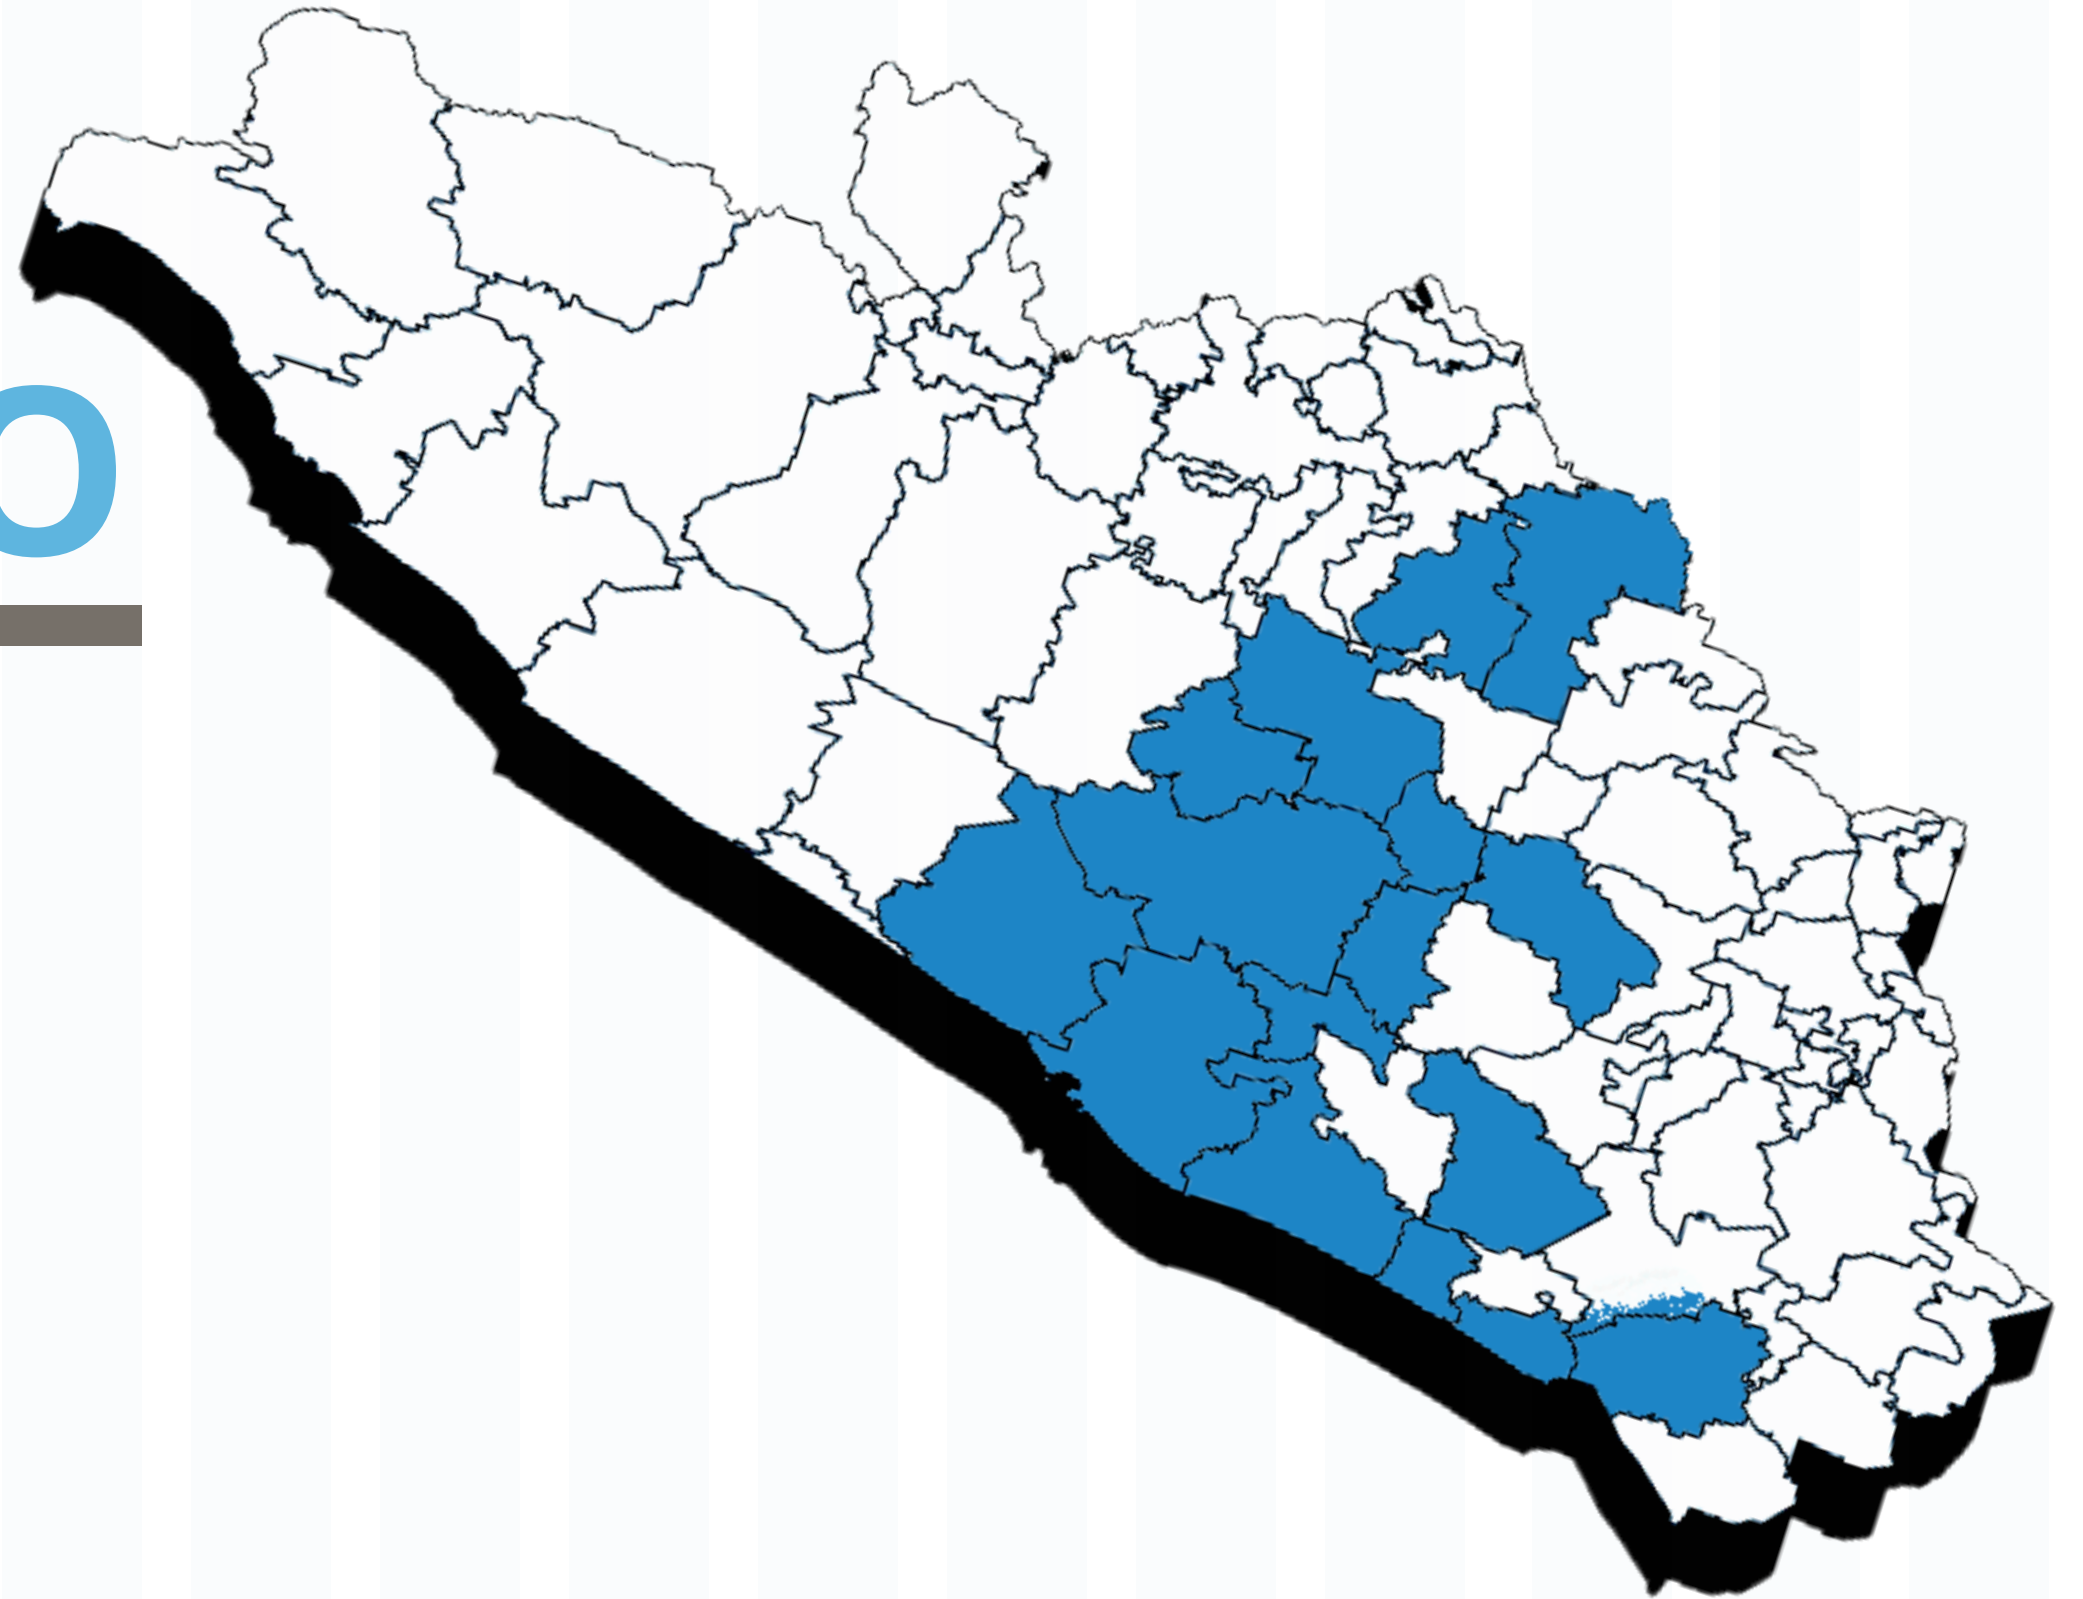

# NUUESTRA COBERTURA EN GUERRERO

- Zona Centro: 12 municipios
- Parte de la zona Norte
- Parte de la Sierra

/heraldoradioachilpancingo

WWW.RADIOVISION.COM.MX