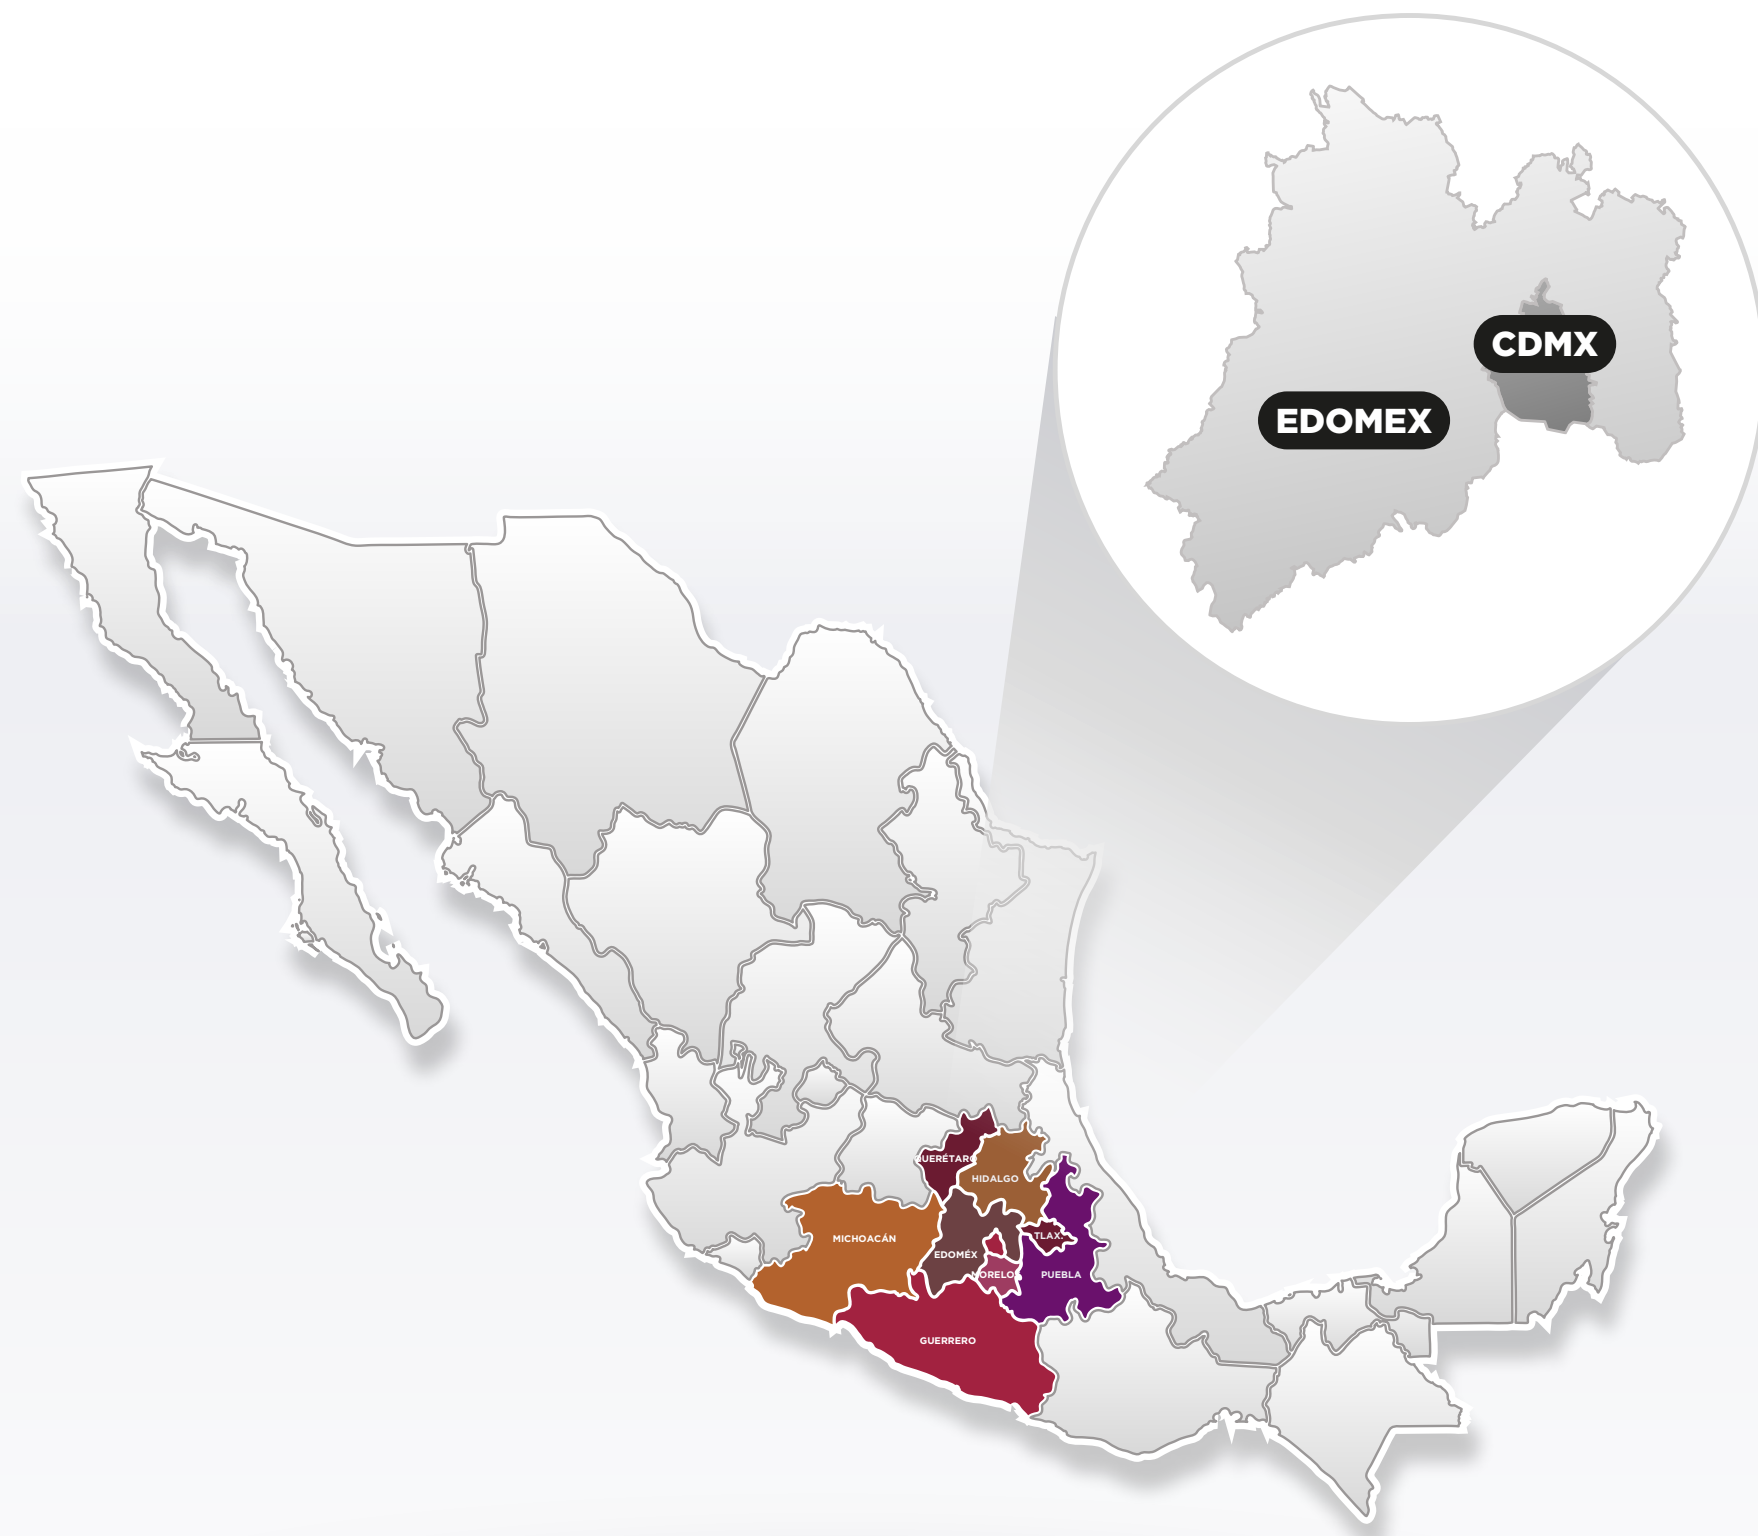

MEXIQUENSE
NOTICIAS

NUESTRA COBERTURA

34.2
SEÑAL ABIERTA

EN EL ESTADO DE MÉXICO
LLEGAMOS A LOS
125 MUNICIPIOS Y A LAS
16 ALCALDÍAS DE LA
CDMX

LLEGAMOS A CERCA DE
26 millones
DE PERSONAS

POR SEÑAL ABIERTA LLEGAMOS A

- HIDALGO ● QUERETARO ● MICHOACAN ● EDOMEX
- CDMX ● TLAX. ● PUEBLA ● MORELOS ● GUERRERO

34.2
SEÑAL ABIERTA

COMPOSICIÓN DE AUDIENCIA

MEXIQUENSE
NOTICIAS

COMPOSICIÓN DE AUDIENCIA

EDAD

02-18 AÑOS	25.7 %
19-29 AÑOS	16.3 %
30-44 AÑOS	22 %
45-54 AÑOS	13.8 %
55 + AÑOS	22.9 %